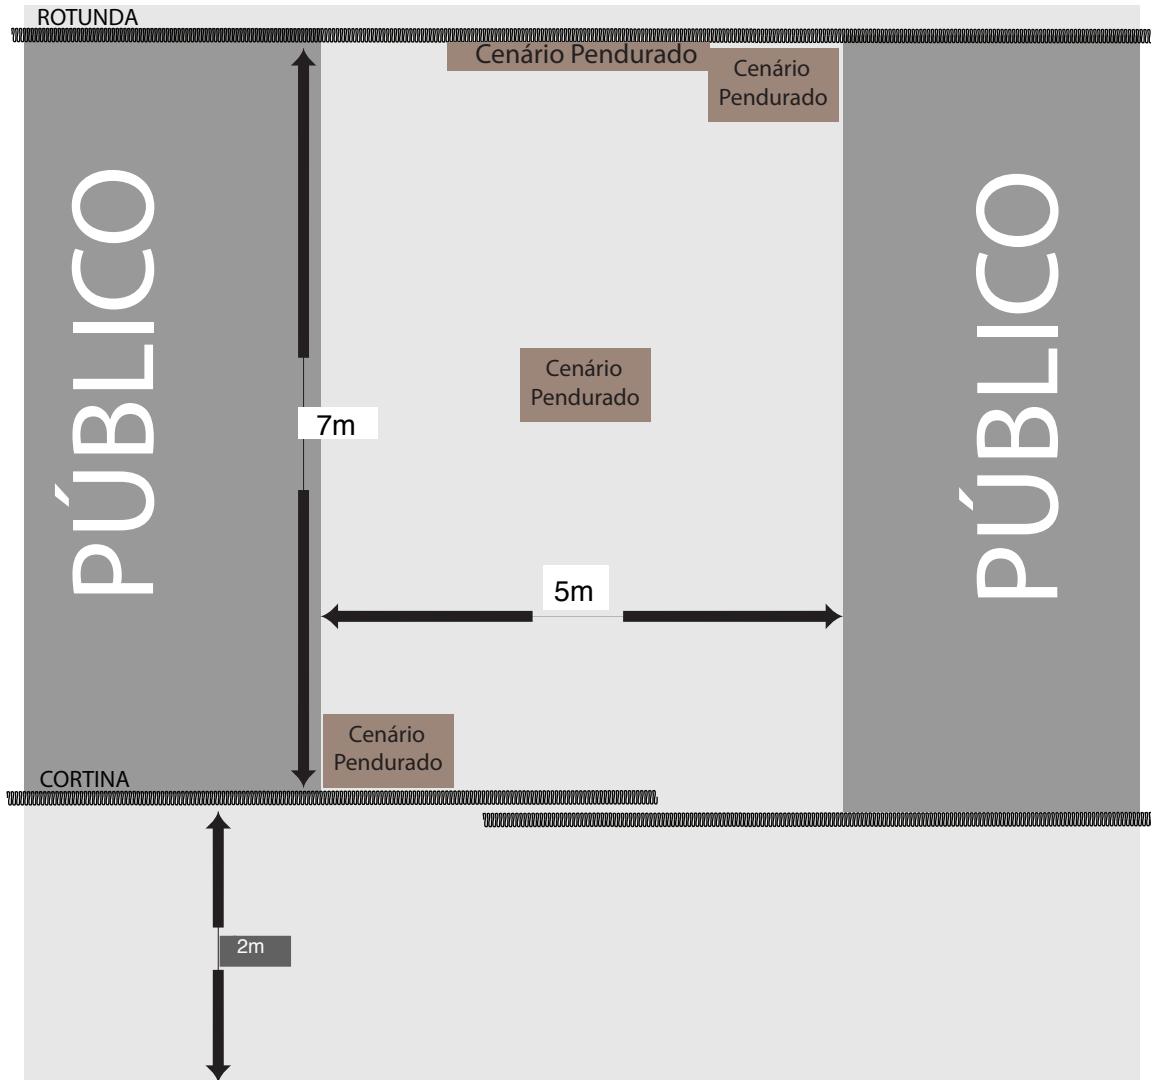

## PUPIK - MAPA DE PALCO

CORTINA: Deve ser transpassada com abertura central. Cor Preto.  
ROTUNDA: Inteira. Cor Preto.

CENÁRIOS PENDURADOS: Material do Grupo. (Dois cabides, uma cortina e um globo)  
\*obs. nenhum objeto cênico é eletrificado.

PÚBLICO: Área cinza escuro. As medidas dessa área pode variar.

PISO: Linóleo. Cor Preto.